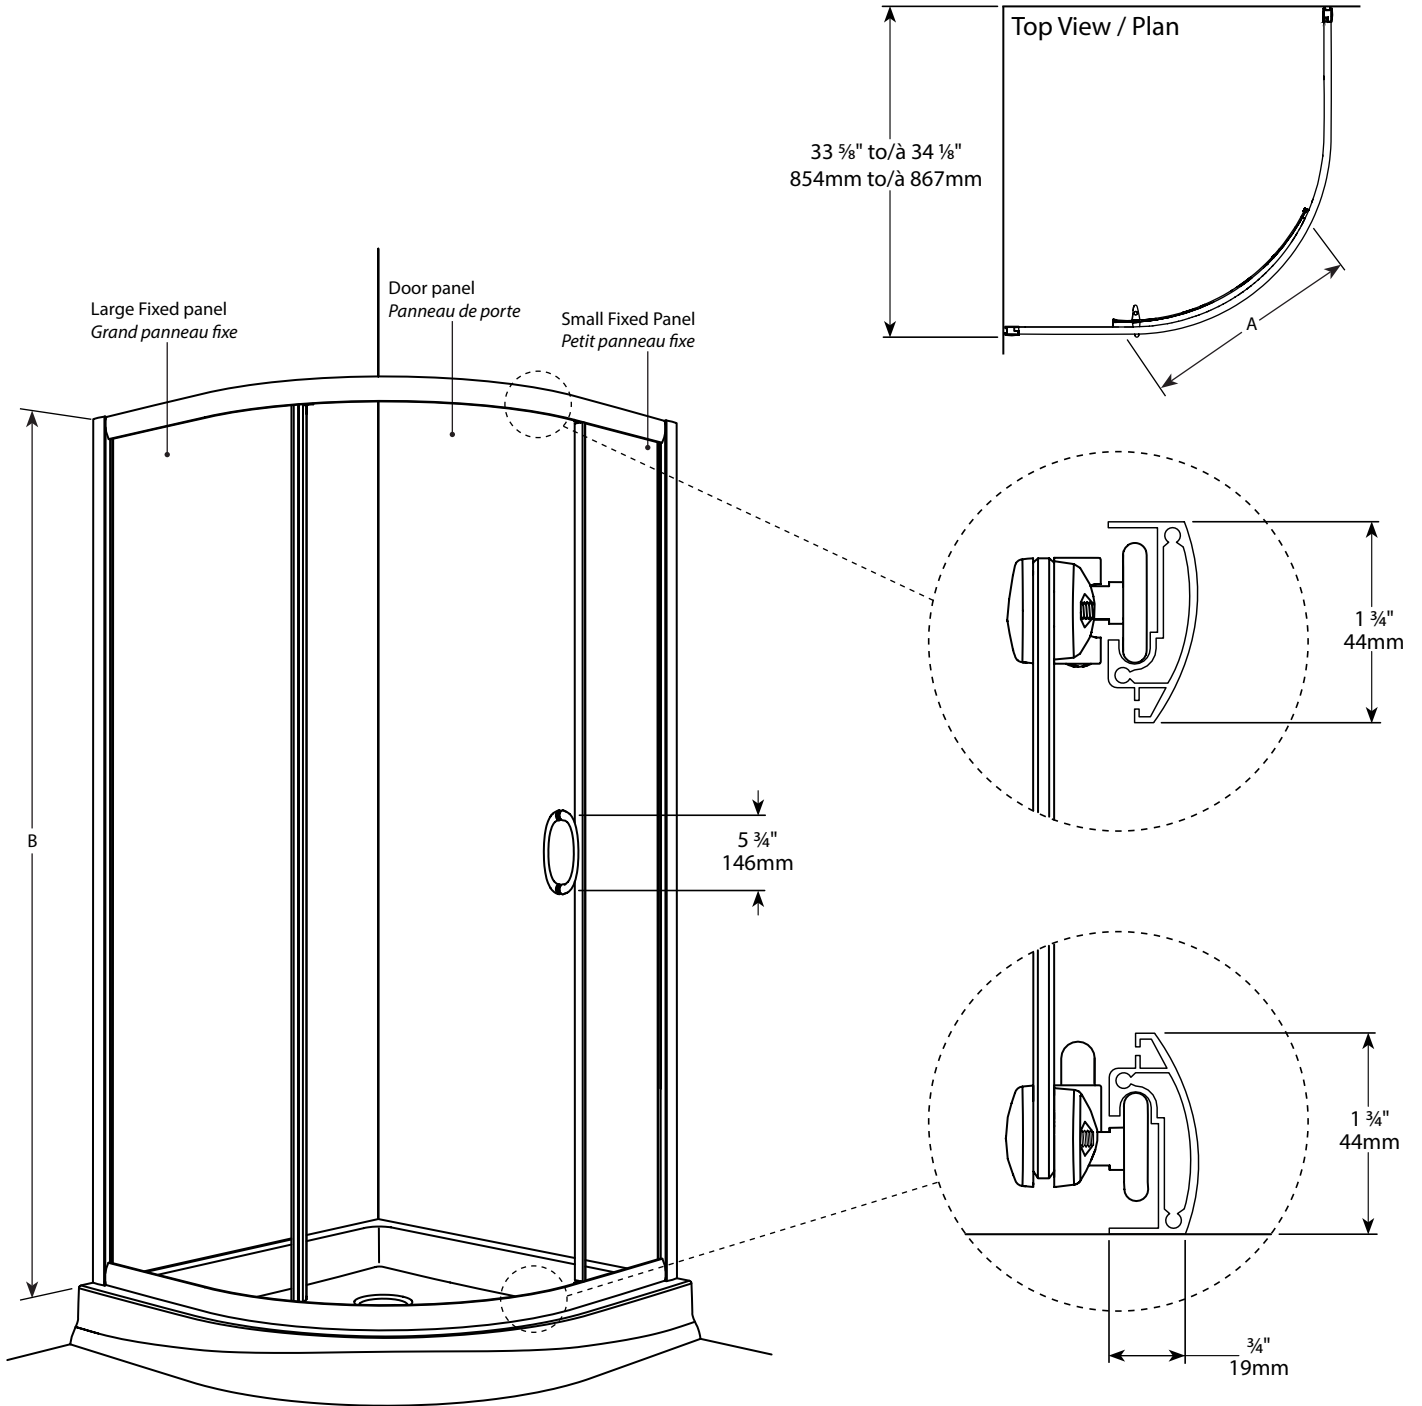

**Capri Round 3 / Capri rond 3 | Shower / Douche**

Curved sliding door / *Porte coulissante courbée*

Model shown / *Modèle présenté* : Capri Round 3 / Capri rond 3 (FA363-11-40)

**FEATURES / CARACTÉRISTIQUES :**

- ◆ Smooth top and bottom ball-bearing roller system  
*Système de roulement à bille doux en haut et en bas*
- ◆ Anti-jump top and bottom rollers  
*Roulement anti-saut au haut et au bas*
- ◆ Heavy-duty extrusions  
*Extrusions solides*
- ◆ Reversible right and left-opening door configuration  
*Ouverture de porte réversible à gauche ou à droite*
- ◆ Tempered glass clear and Prism  
*Verre trempé clair et prisme*
- ◆ Glass thickness : 3/16" (5mm) fixed panel, 5/32" (4mm) door panel  
*Épaisseur du verre : 3/16" (5mm) panneau fixe, 5/32" (4mm) panneau de porte*
- ◆ 10-year limited warranty  
*Garantie limitée de 10 ans*
- ◆ Easy to install ([see Instruction Manual](#))  
*Facile d'installation ([Voir le manuel d'instruction](#))*

Model / Modèle	Dimension / Dimension	Approx. Entry Opening (A) / Ouverture entrée approx. (A)	Height (B) / Hauteur (B)	Small Fixed Panel / Petit panneau fixe	Door Panel / Panneau de porte	Large Fixed Panel / Grand panneau fixe	Finish / Fini	Glass / Verre	Acrylic Wall / Mur	Acrylic Base / Base
FA363	36" x 36" 914mm x 914mm	22" 559mm	70" 1778 mm	11 1/16" x 67 1/8" 281mm x 1705mm	□ 24" x 69 1/4" □ 610mm x 1759mm	□ 19 9/16" x 67 1/8" □ 497mm x 1705mm	11, 25	40 / 65	AWF36	ABR36