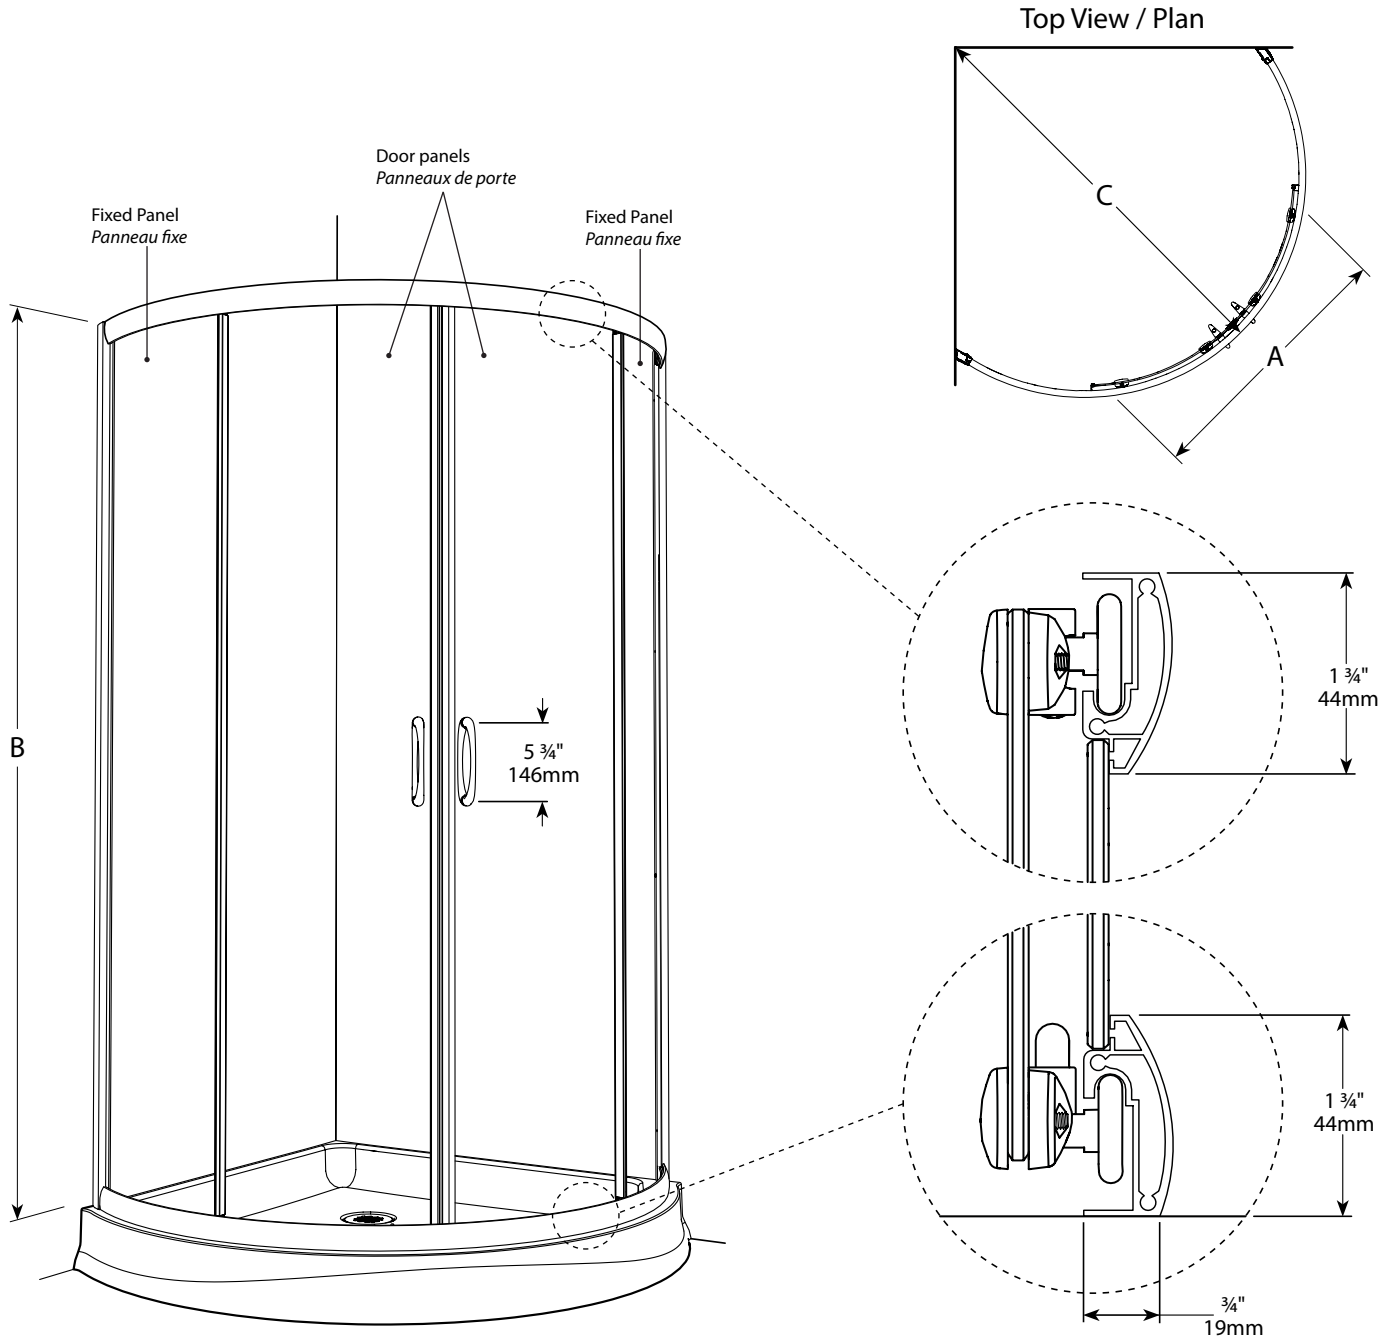

**Curved glass sliding doors / Portes coulissantes courbées**

Model shown / Modèle présenté : Capri Arc 4 (FAX364-11-40)

**FEATURES / CARACTÉRISTIQUES :**

- ◆ Smooth top and bottom ball-bearing roller system  
*Système de roulement à bille doux en haut et en bas*
- ◆ Anti-jump top and bottom rollers  
*Roulement anti-saut au haut et au bas*
- ◆ Multiple configurations  
*Configurations multiples disponibles*
- ◆ Two sliding doors  
*Deux portes coulissantes*
- ◆ Tempered glass  
*Verre trempé*
- ◆ Glass thickness : 5/32" (4mm) clear and prism  
*Épaisseur du verre : 5/32" (4mm) clair et prisme*
- ◆ Heavy-duty extrusions  
*Extrusions solides*
- ◆ 10-year limited warranty  
*Garantie limitée de 10 ans*
- ◆ Easy to install ([see Instruction Manual](#))  
*Facile d'installation ([Voir le manuel d'instruction](#))*

Model / Modèle	Dimension / Dimension	Approx. Entry Opening / Ouverture entrée approx. (A)	Height / Hauteur (B)	Min / Max (C)	Fixed Panels / Panneaux fixes	Door Panels / Panneaux de porte	Finish / Fini	Glass / Verre	Acrylic Wall / Mur	Acrylic Base / Base
FAX324	32" x 32" 813mm x 813mm	24" 610mm	70" 1778 mm	41 1/2" to/à 42 1/2" 1055mm to/à 1068mm	13 3/4" x 67 1/8" 349mm x 1705mm	∩ 15 5/8" x 69 3/8" ∩ 375mm x 1762mm	11, 25	40, 65	N/A	ABB32
FAX364	36" x 36" 914mm x 914mm	27" 686mm	70" 1778 mm	43 7/8" to/à 44 7/8" 1114mm to/à 1129mm	14 7/8" x 67 1/8" 378mm x 1705mm	∩ 16 7/8" x 69 3/8" ∩ 429mm x 1762mm	11, 25	40, 65	AWF36	ABB36