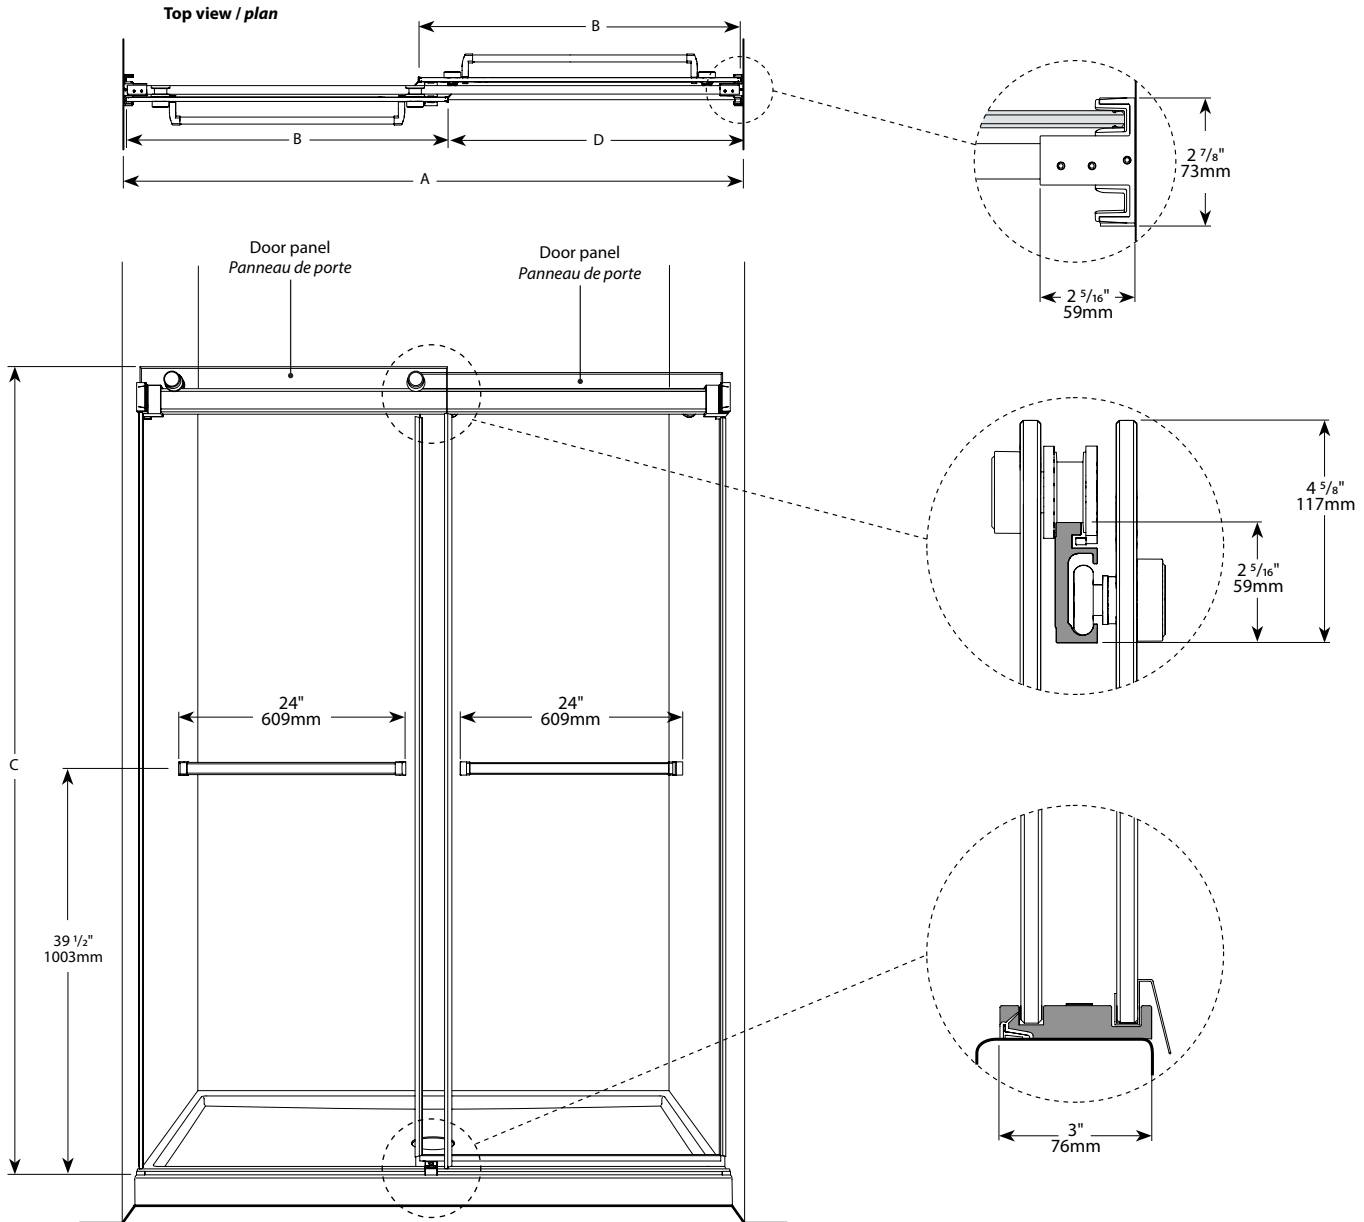

Bypass sliding doors / Portes coulissantes bidirectionnelles

Model shown / Modèle présenté : Gemini In-Line Bypass plus / Gemini en alcôve bidirectionnel plus (NP160-11-40)

FEATURES / CARACTÉRISTIQUES :

- ◆ Multiple configurations available
Configurations multiples disponibles
- ◆ Deluxe quality roller system and bracket
Système de roulement et de support de qualité deluxe
- ◆ Superior bottom guiding system
Guide du bas de qualité supérieure
- ◆ Tempered glass
Verre trempé
- ◆ Glass thickness : Clear 3/8" (10-mm)
Épaisseur du verre : Clair 3/8" (10-mm)
- ◆ Microtek glass surface protection included
Protection de verre Microtek incluse
- ◆ Two sliding doors opening either left or right
Deux portes coulissantes avec ouverture des deux côtés
- ◆ Integrated door catch
Loquet de porte intégré
- ◆ 10-year limited warranty
Garantie limitée de 10 ans
- ◆ Easy to install (see Instruction Manual)
Facile à installer (Voir le manuel d'instruction)

Model / Modèle	Glass / Verre	Wall Opening / Ouverture (A)	Both door panels / Les deux panneaux de portes (B)	Height / Hauteur (C)	Approx. Entry Opening / Entrée (D)	Base
NP148	3/8" / 10mm	45" to/à 48" / 1143mm to/à 1219mm	24 1/8" x 78 1/2" / 613mm x 1994mm	79" / 2007mm	20 1/2" to/à 23 1/2" / 521mm to/à 597mm	ABF3248, ABF3448, ABF3648 ABE3648, ADF3648, ABF4836-3
NP154	3/8" / 10mm	51" to/à 54" / 1295mm to/à 1371mm	27 1/8" x 78 1/2" / 689mm x 1994mm	79" / 2007mm	23 1/2" to/à 26 1/2" / 596mm to/à 673mm	ADT5436
NP160	3/8" / 10mm	57" to/à 60" / 1448mm to/à 1524mm	30 1/8" x 78 1/2" / 765mm x 1994mm	79" / 2007mm	26 1/2" to/à 29 1/2" / 673mm to/à 749mm	ABF3060, ABE3260, ABF3260, ABF6032-L3 ABF6032-R3, ABF3460, ABE3660, ADF3660 ABF3660, ABF6036-3, ABF4260, ABF4860