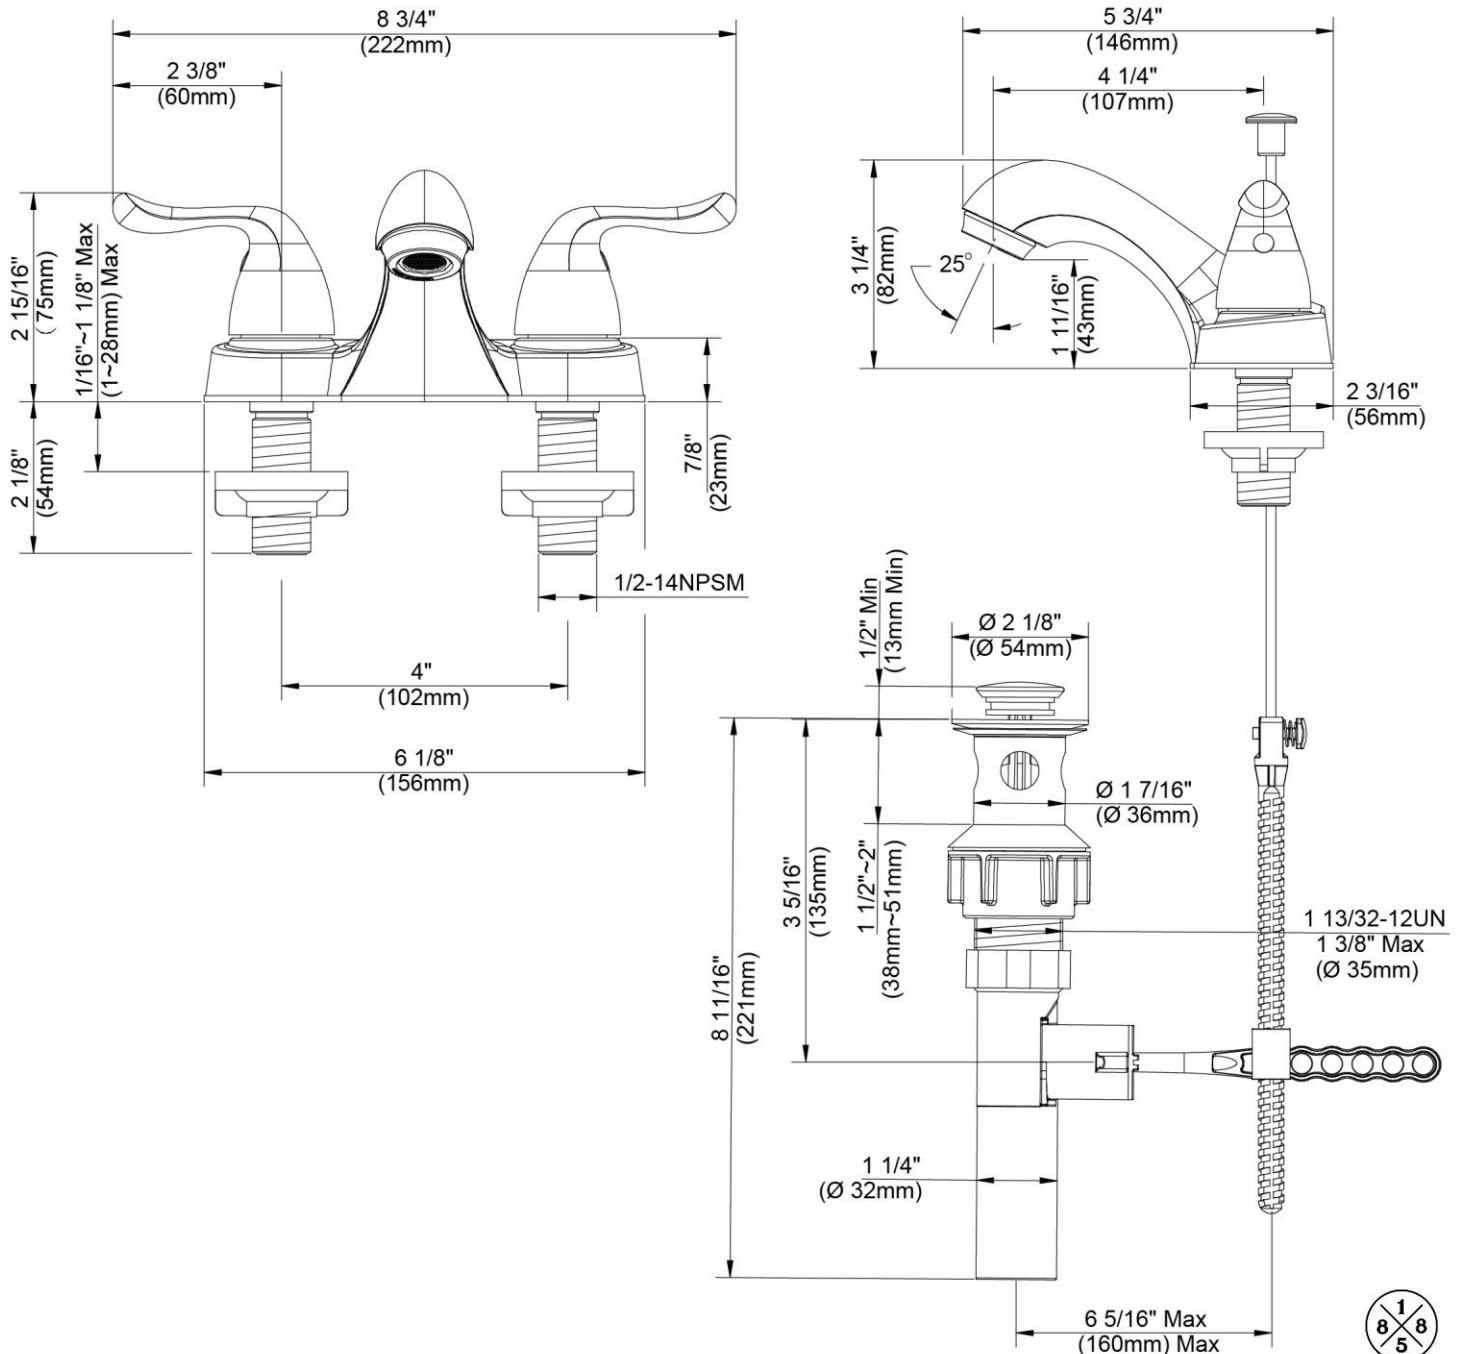

Madeline

MA241E-PUCP MA241E-PUBN