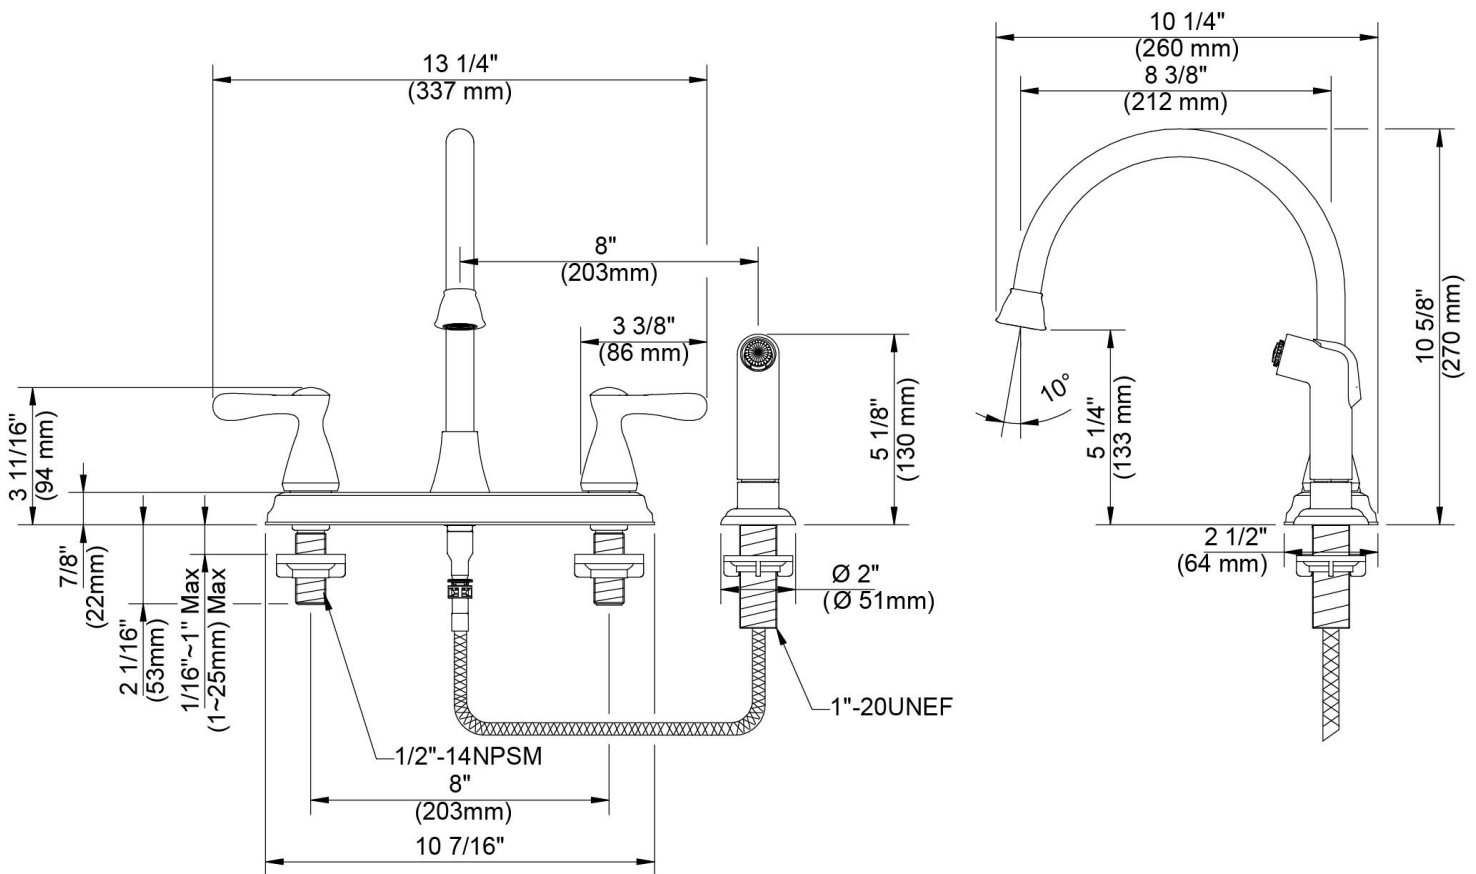

Contact your sales representative for more information or visit our website at mainlinecollection.com

Revised 6/22/2020