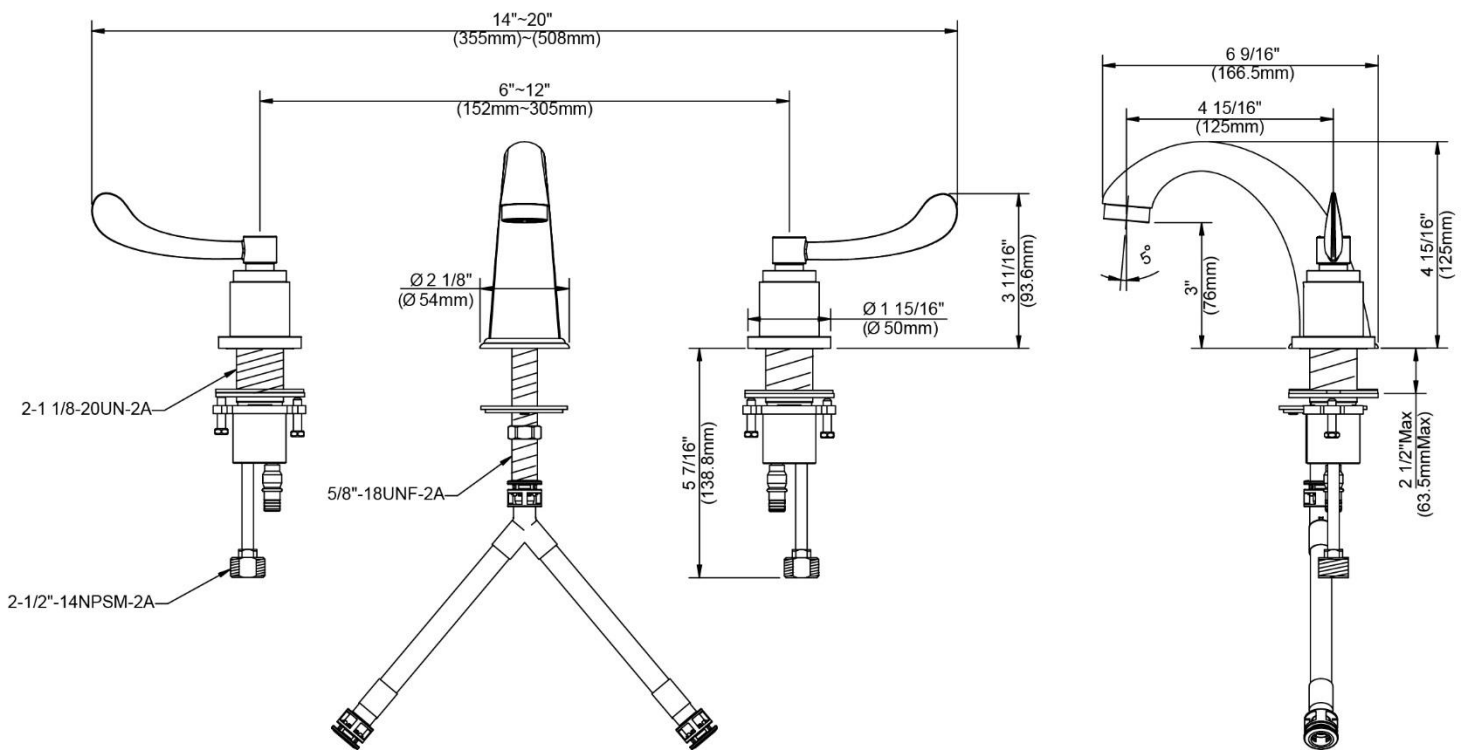

6"-12" Widespread Lavatory Faucet

Robinet de lavabo espacé (6 à 12 po)
Grifo para lavabo ajustable de 6" - 12"

Product Specifications

MAINLINE^{XD}

XD2458EG-CP

Contact your sales representative for more information or visit our website at mainlinecollection.com