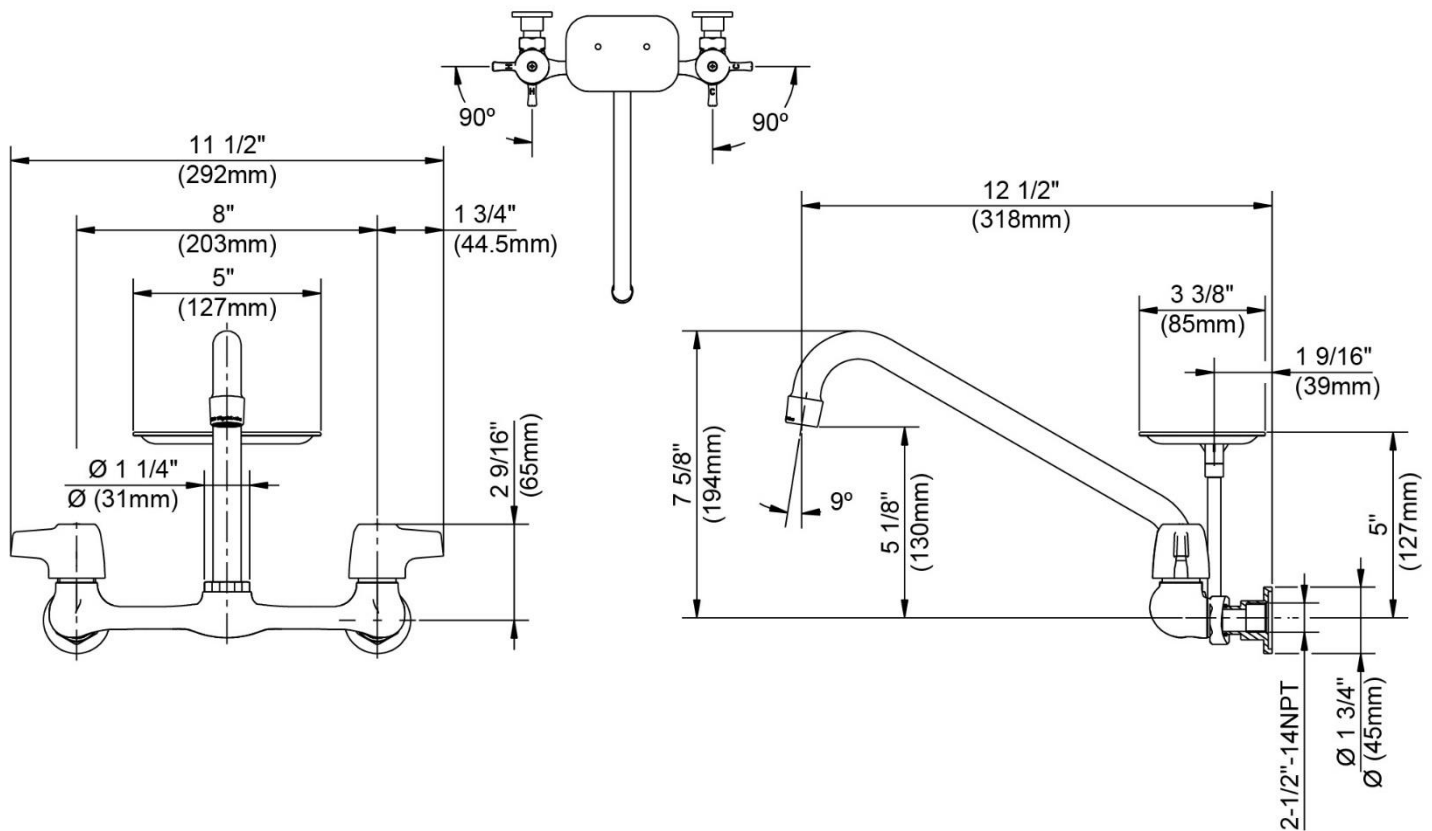

Contact your sales representative for more information or visit our website at mainlinecollection.com