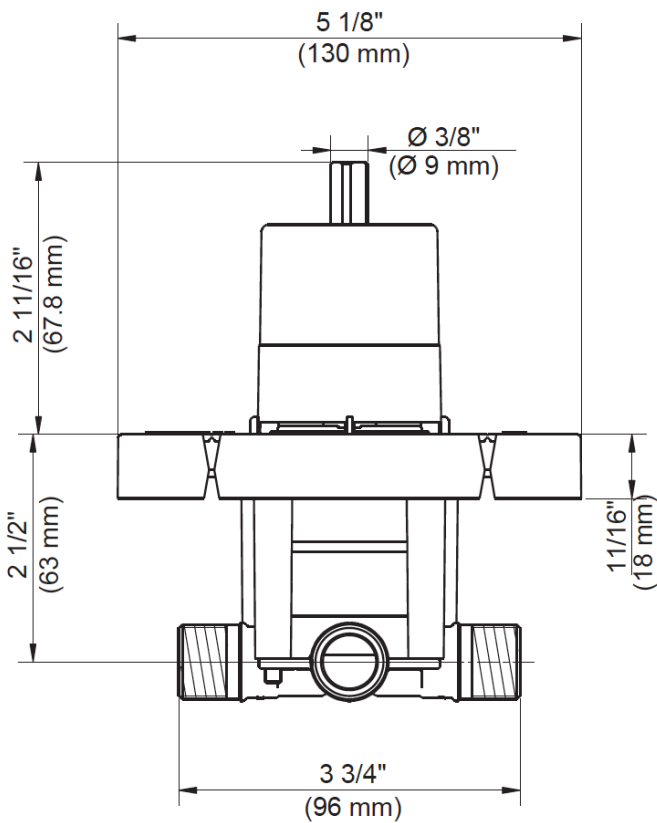

Pressure Balance Tub & Shower Rough-In Valve, Less Stops

Robinetterie brute à pression équilibrée pour baignoire et douche, sans butées
Válvula interior de presión balanceada de bañera y ducha, menos cortes

Product Specifications

MAINLINE®

410V-LS

Contact your sales representative for more information or visit our website at mainlinecollection.com

Revised 9/2/2018