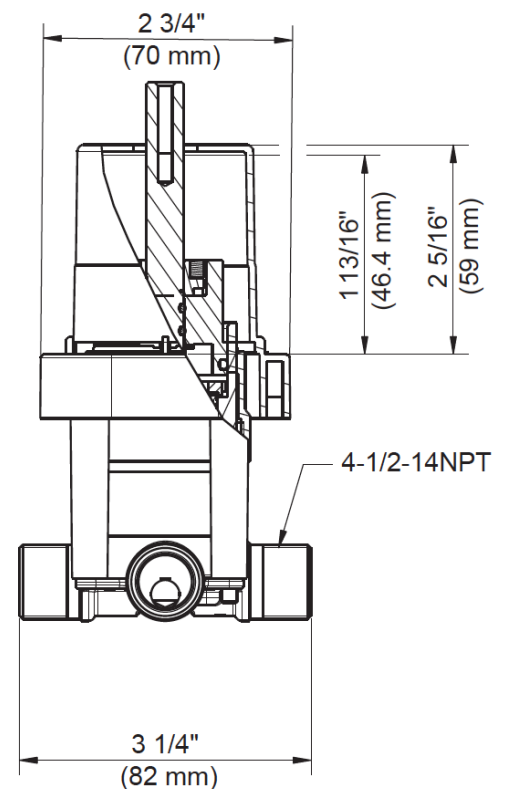

Pressure Balance Tub & Shower Rough-In Valve, Less Stops

Robinetterie brute à pression équilibrée pour baignoire et douche, sans butées
Válvula interior de presión balanceada de bañera y ducha, menos cortes

Product Specifications

MAINLINE®

410V-LS

Contact your sales representative for more information or visit our website at mainlinecollection.com

Revised 9/2/2018