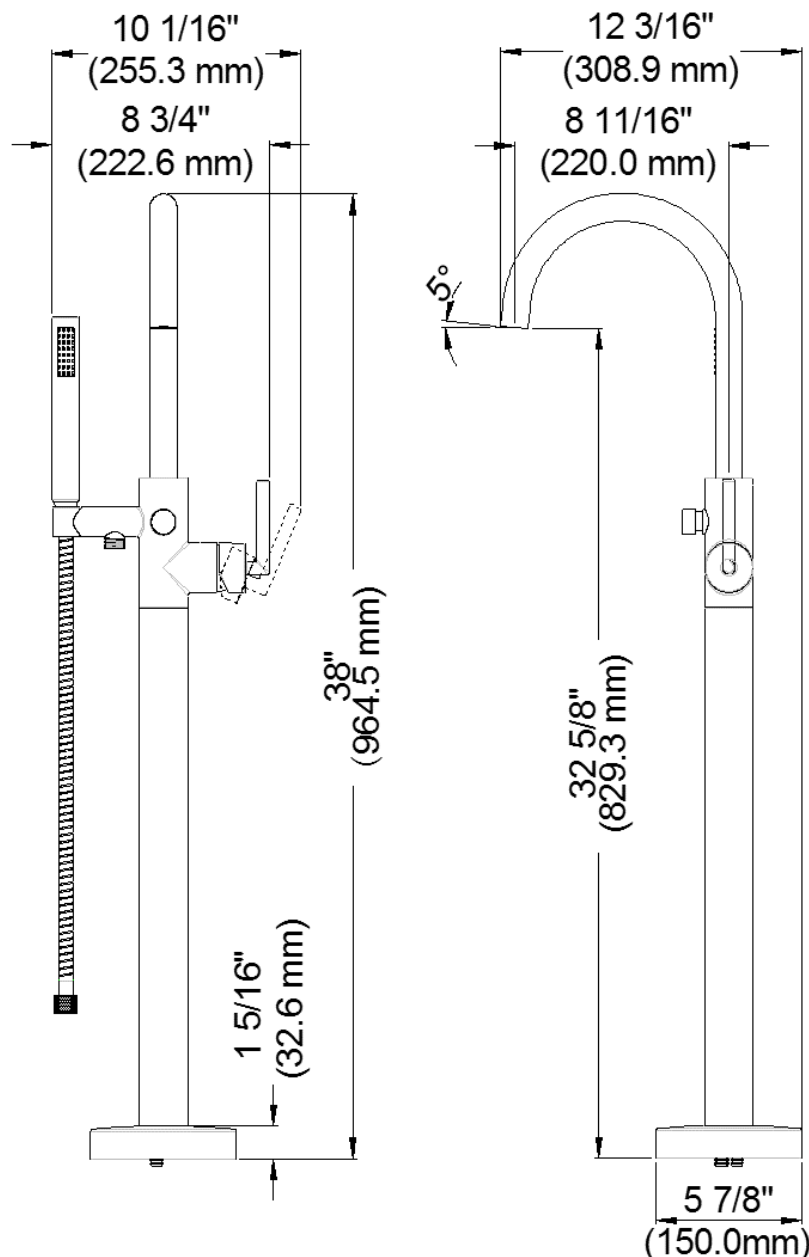

Free Standing Tub Filler Trim

Garniture de remplisseur autoportant de baignoire
Rellenador de bañera de pié

Product Specifications

LUXART®

AERRO®

A711FMTO-CP
A711FMTO-BN
A711FMTO-BLM
A711FMTO-PBB

Contact your sales representative for more information or visit our website at luxartcollection.com