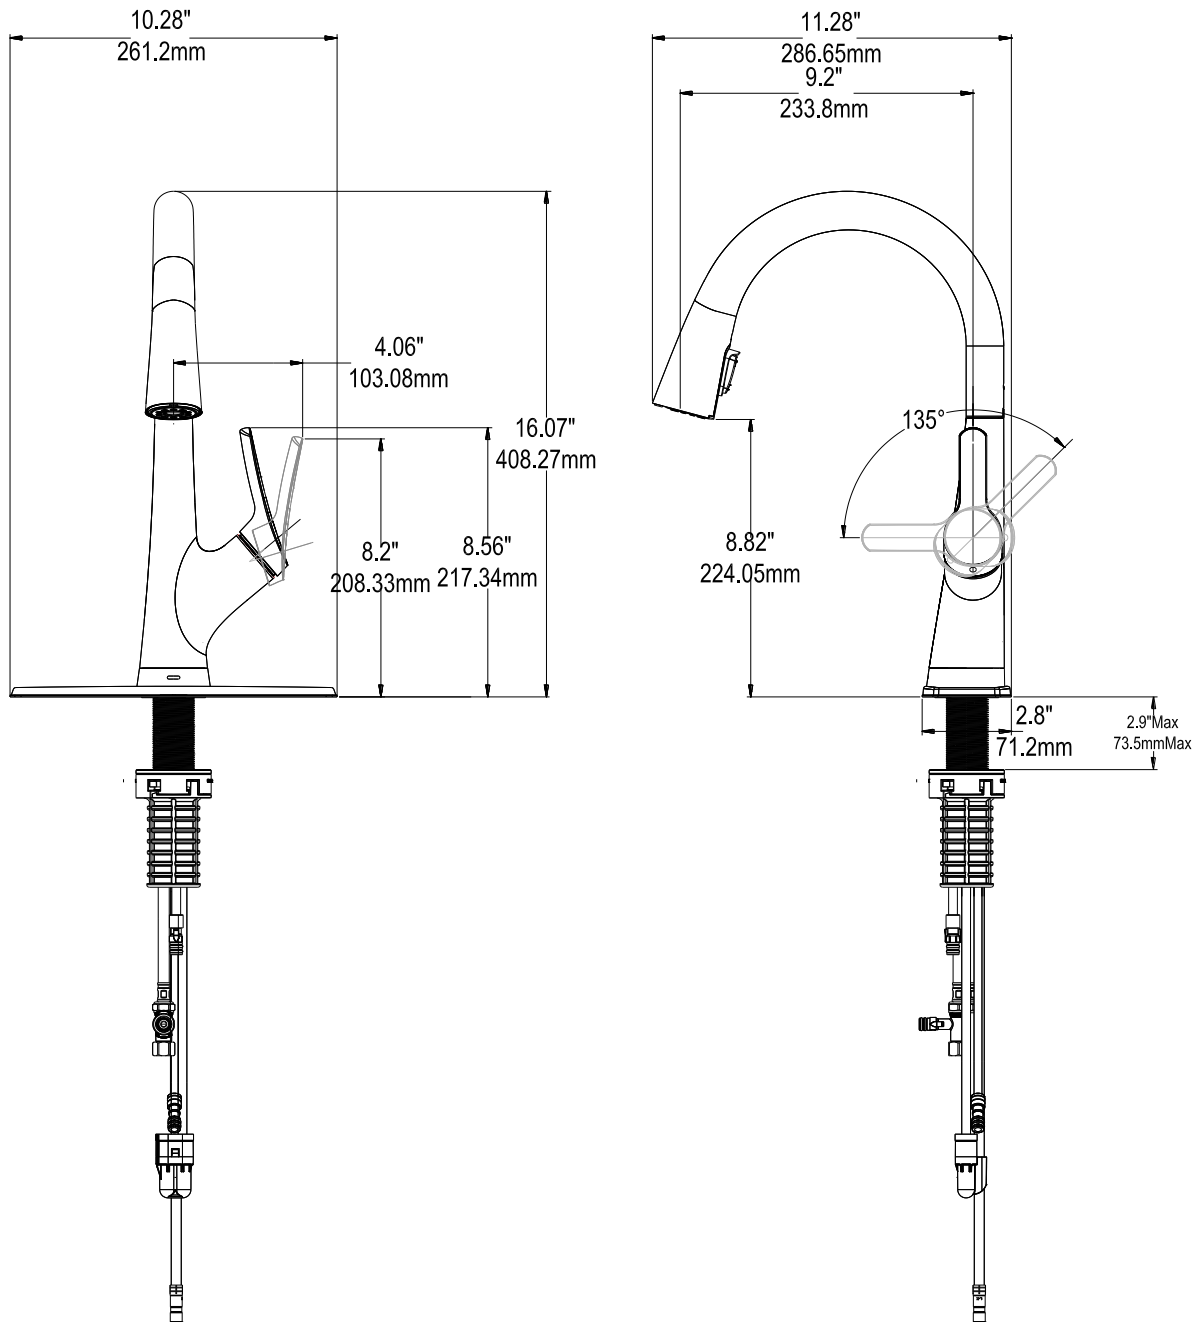

Pull-Down Filtration Kitchen Faucet

Robinet de cuisine à bec rétractable avec filtre
Grifo filtración extraíble de cocina

Product Specifications

LUXART.

ÜBEN

UB137-CP
UB137-BN

Contact your sales representative for more information or visit our website at luxartcollection.com