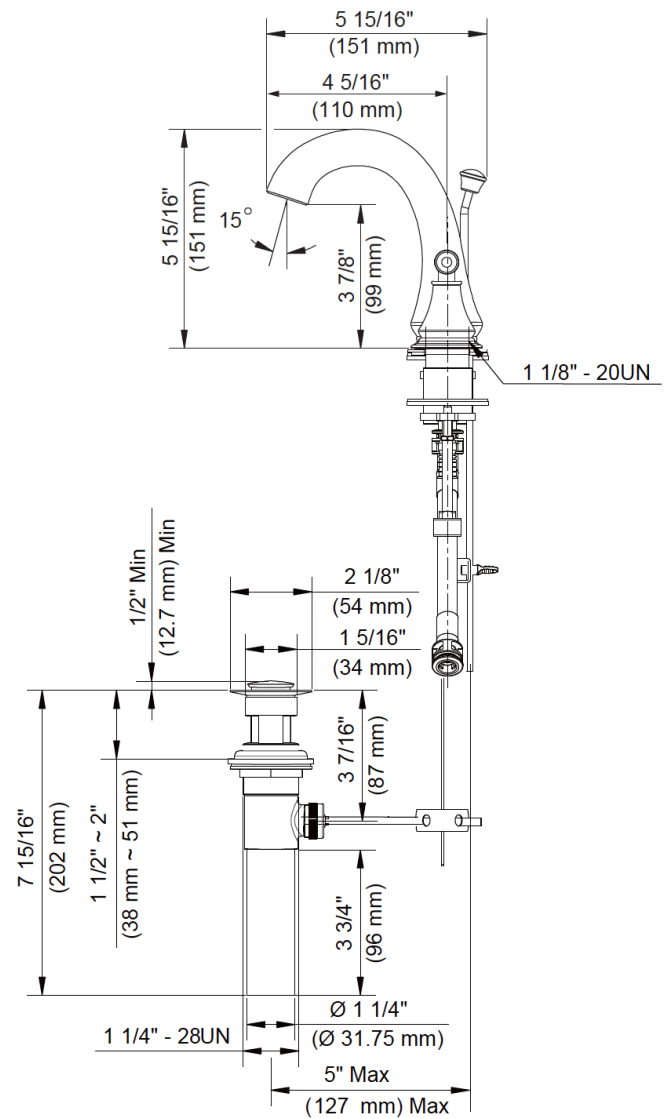

6"-12" Widespread Lavatory Faucet

Robinet de lavabo espacé (6 à 12 po)
Grifo para lavabo ajustable de 6"-12"

Product Specifications

LUXART®

Carmella®

C2418E-PUCP
C2418E-PUBN
C2418E-PUORB

Contact your sales representative for more information or visit our website at luxartcollection.com