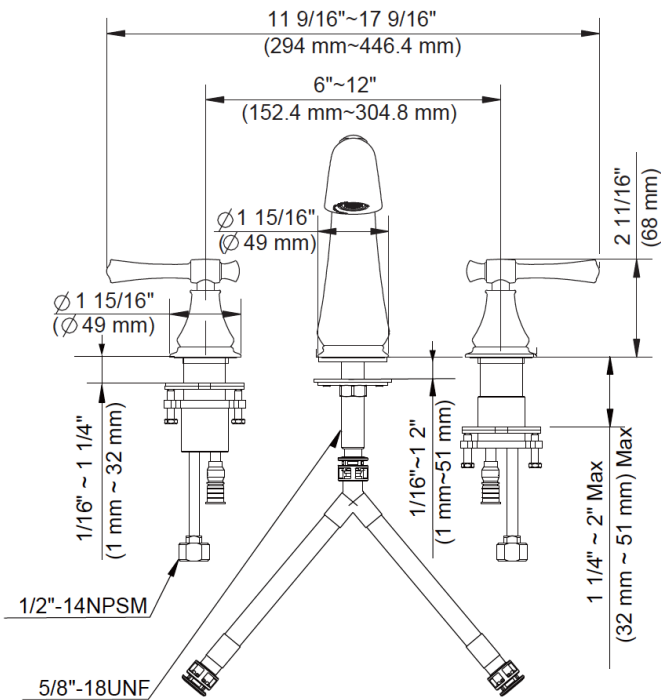

6"-12" Widespread Lavatory Faucet

Robinet de lavabo espacé (6 à 12 po)
Grifo para lavabo ajustable de 6"-12"

Product Specifications

LUXART®

Carmella®

C2418E-PUCP
C2418E-PUBN
C2418E-PUORB

Contact your sales representative for more information or visit our website at luxartcollection.com