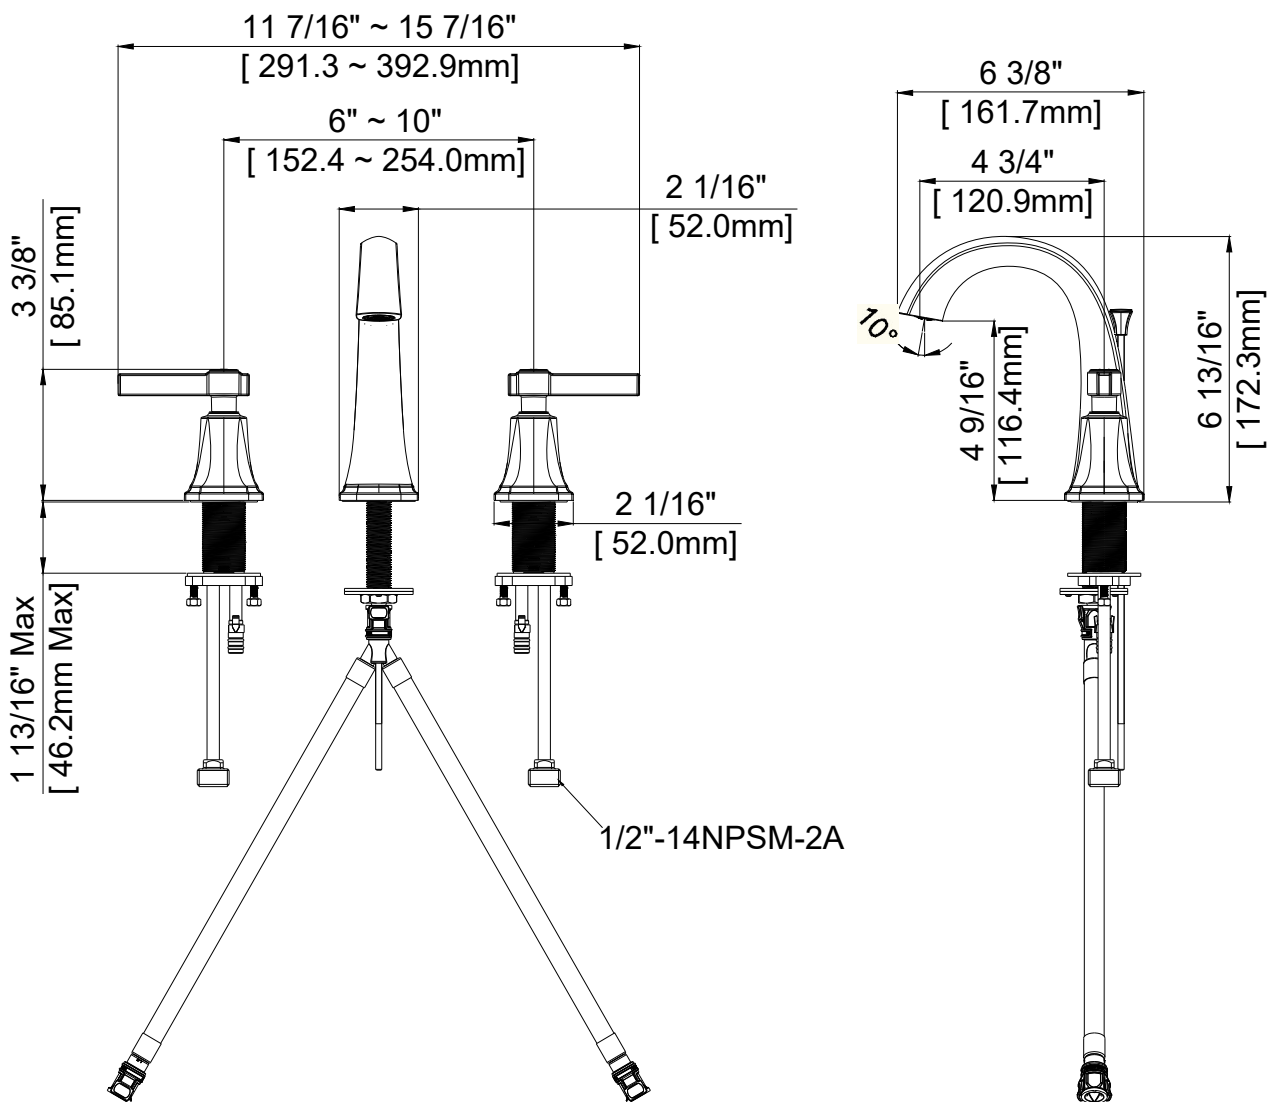

6"-10" Widespread Lavatory Faucet

Robinet de lavabo espacé (6 à 10 po)
Grifo para lavabo ajustable de 6"-10"

LUXART®

Product Specifications

Lumino®

LUM2418-PUCP
LUM2418-PUBN
LUM2418-PUORB
LUM2418-PUPBB

Contact your sales representative for more information or visit our website at luxartcollection.com

Revised 6/1/2021